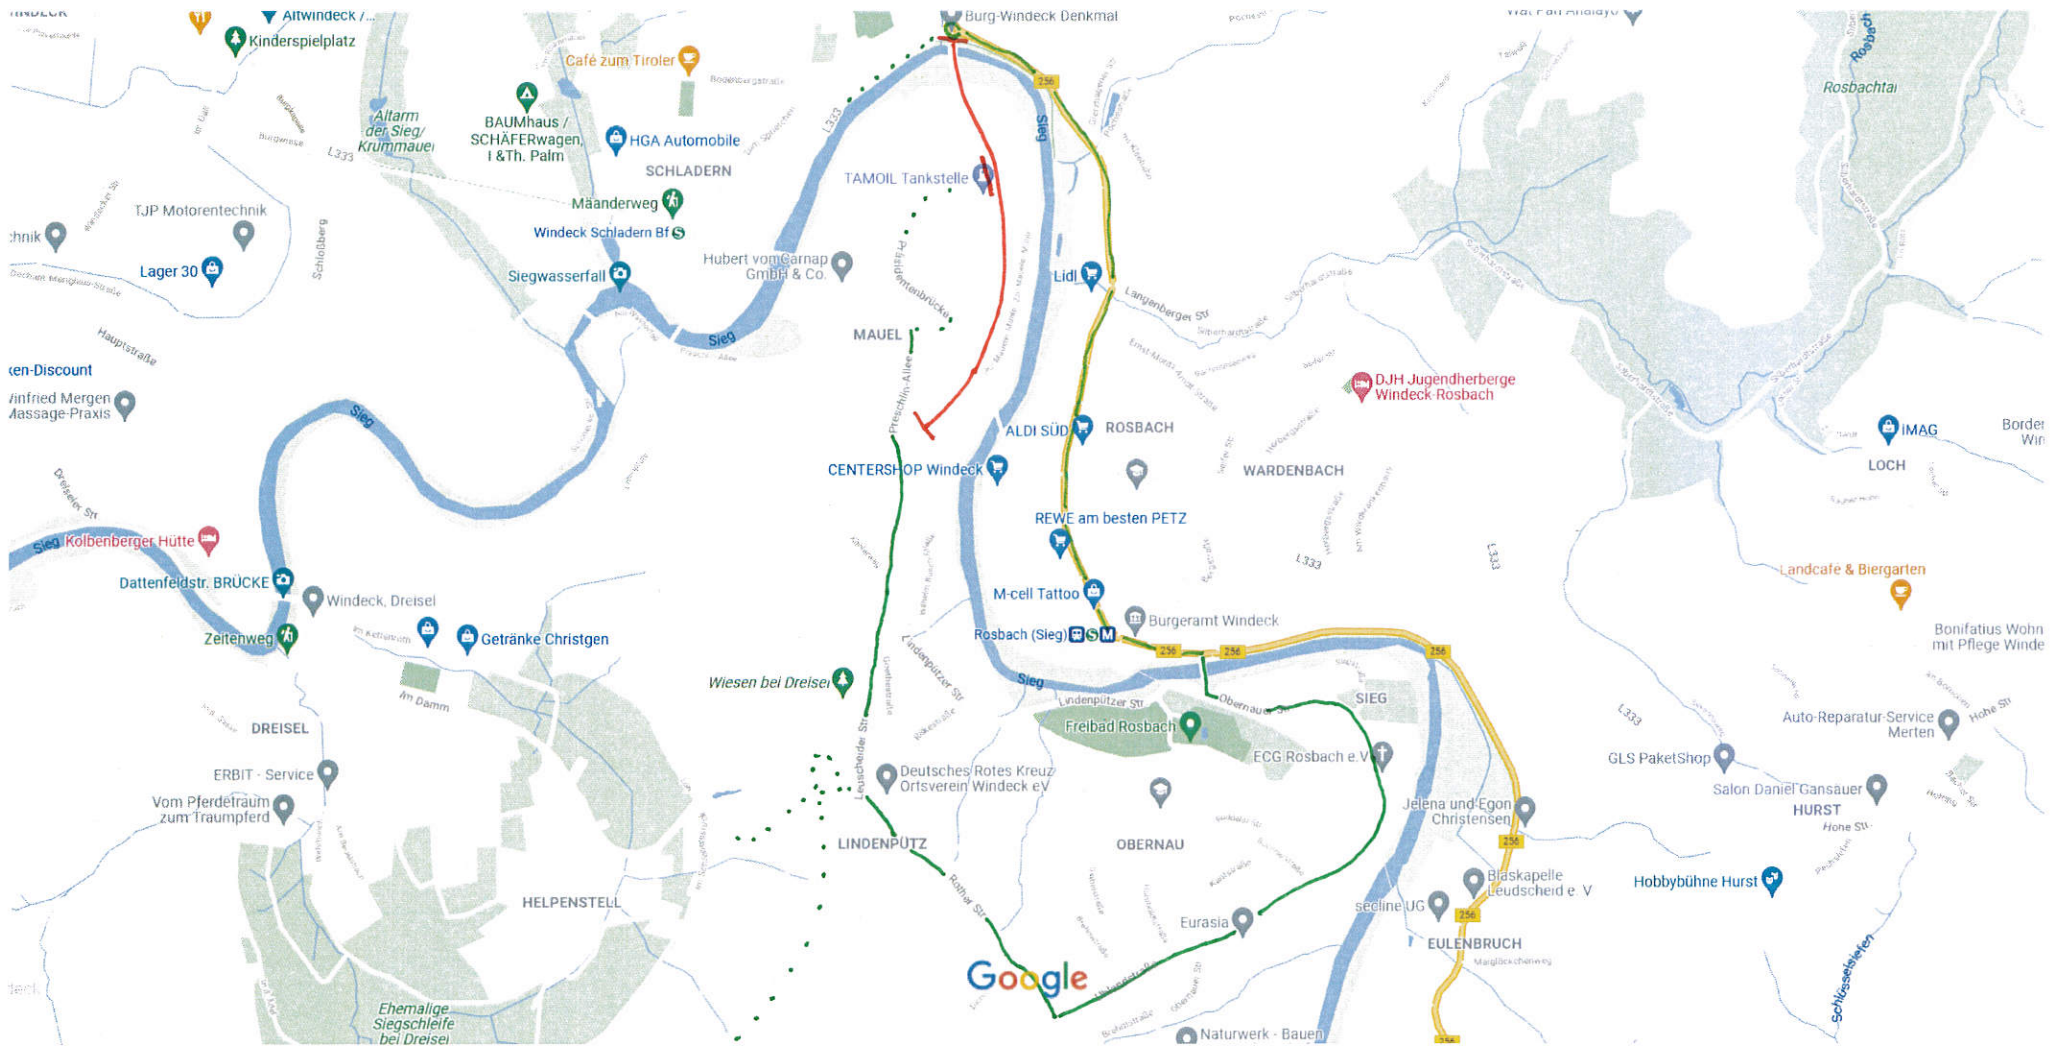

- vom 18.10 - 09.11.21 gesperrt
- Umleitungen für den SPV

Google Maps

Kartendaten © 2021 GeoBasis-DE/BKG (©2009),Google 200 m